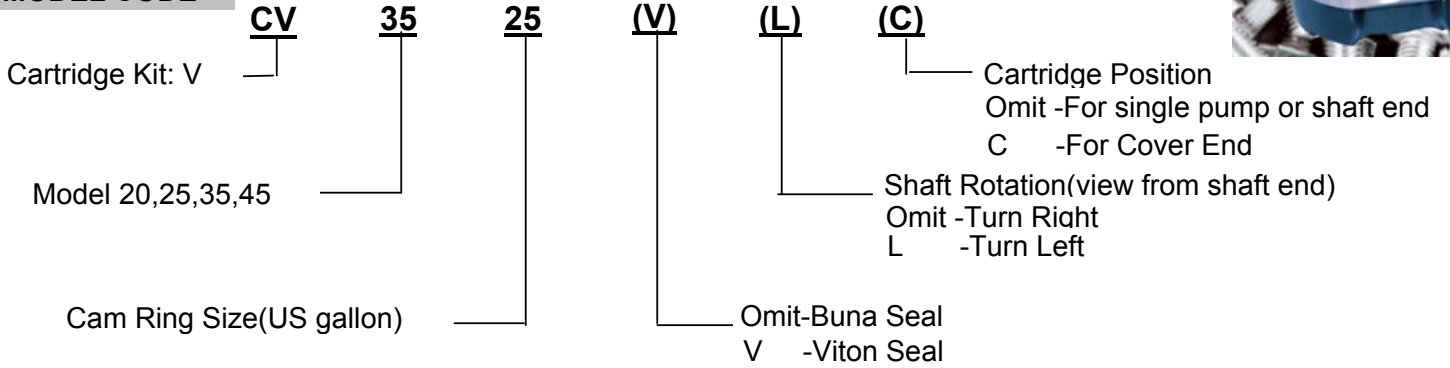

Replacement Parts
Cartridge Kits

MODEL CODE

Model Series	Delivery USgpm @ 1200 r/min,100psi	Seal Kits	Model Code
20V	2	Standard	CV2002
		Viton	CV2002V
	5	Standard	CV2005
		Viton	CV2005V
	8	Standard	CV2008
		Viton	CV2008V
	9	Standard	CV2009
		Viton	CV2009V
	11	Standard	CV2011
		Viton	CV2011V
	12	Standard	CV2012
		Viton	CV2012V
	14	Standard	CV2014
		Viton	CV2014V
25V	10	Standard	CV2510
		Viton	CV2510V
	12	Standard	CV2512
		Viton	CV2512V
	14	Standard	CV2514
		Viton	CV2514V
	17	Standard	CV2517
		Viton	CV2517V
21	Standard	CV2521	
	Viton	CV2521V	
35V	25	Standard	CV3525
		Viton	CV3525V
	30	Standard	CV3530
		Viton	CV3530V
	35	Standard	CV3535
		Viton	CV3535V
	38	Standard	CV3538
		Viton	CV3538V